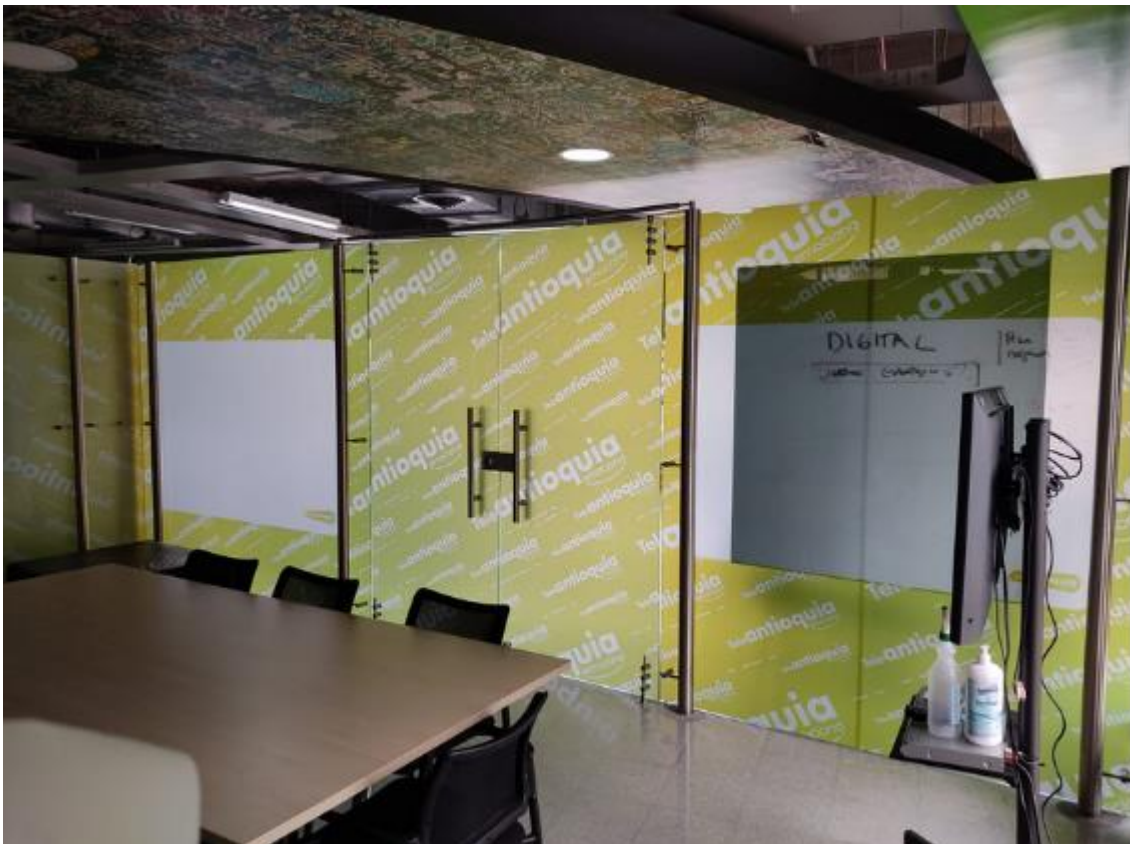

ANEXO 1

BRANDEADO DE LOS CARROS

Dmax 4

Dmax 3

Urvan

MÓVIL

Galaxy A34 5G

SANDBLASTING PARA PARED DE VIDRIO

PARED DE VIDRIO 1

LARGO 5,20 CM POR ALTO 2,28 CM

Se debe tomar en cuenta los tableros

PARED DE VIDRIO 2

LARGO 4,06 CM POR ALTO 2,28 CM

Se debe realizar el mismo diseño de este registro fotográfico